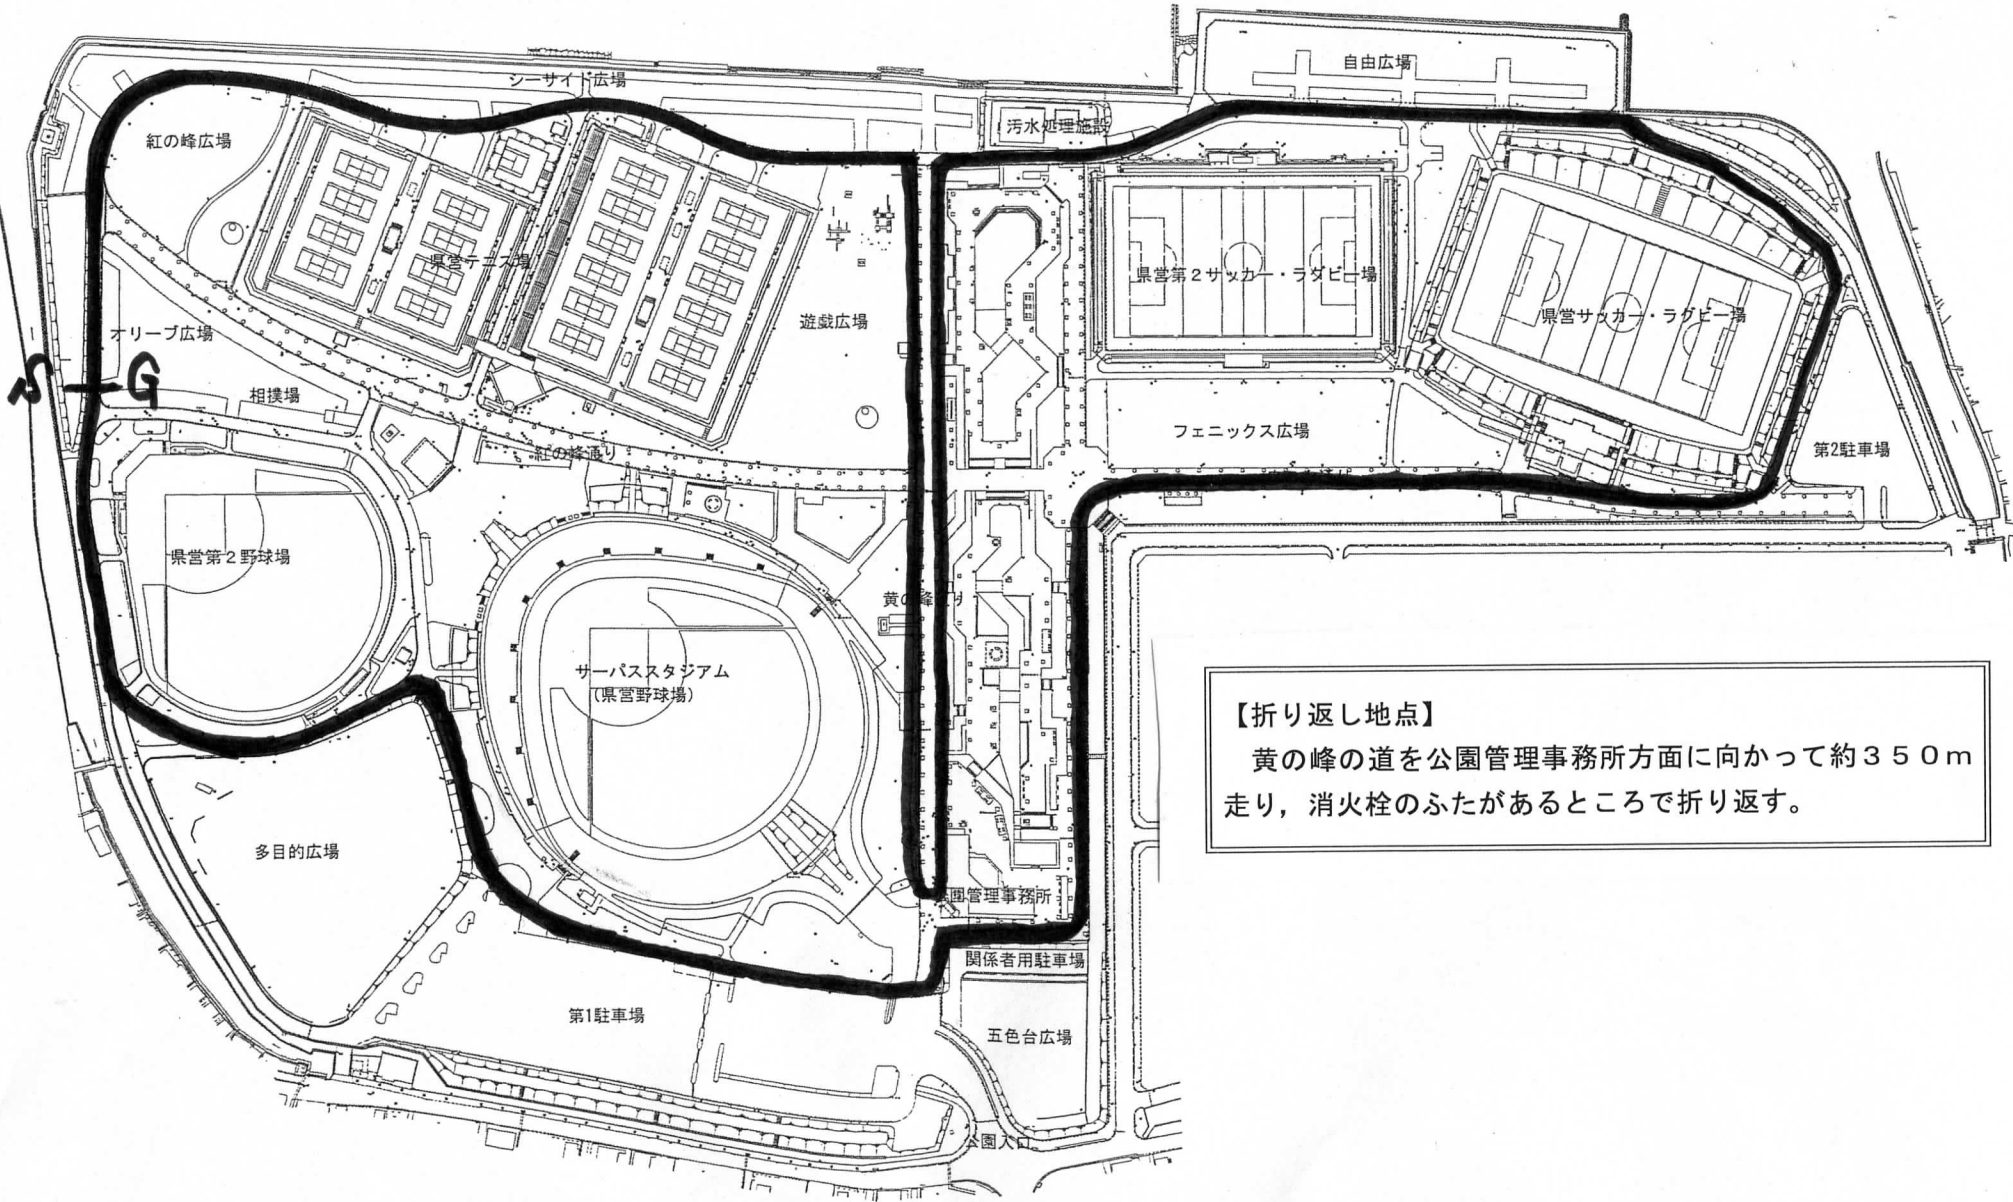

香川県総合運動 周回コース (2kmコース)

香川県総合運動公園

周回コース (3 kmコース)

【折り返し地点】
黄の峰の道を公園管理事務所方面に向かって約350m
走り、消火栓のふたがあるところで折り返す。