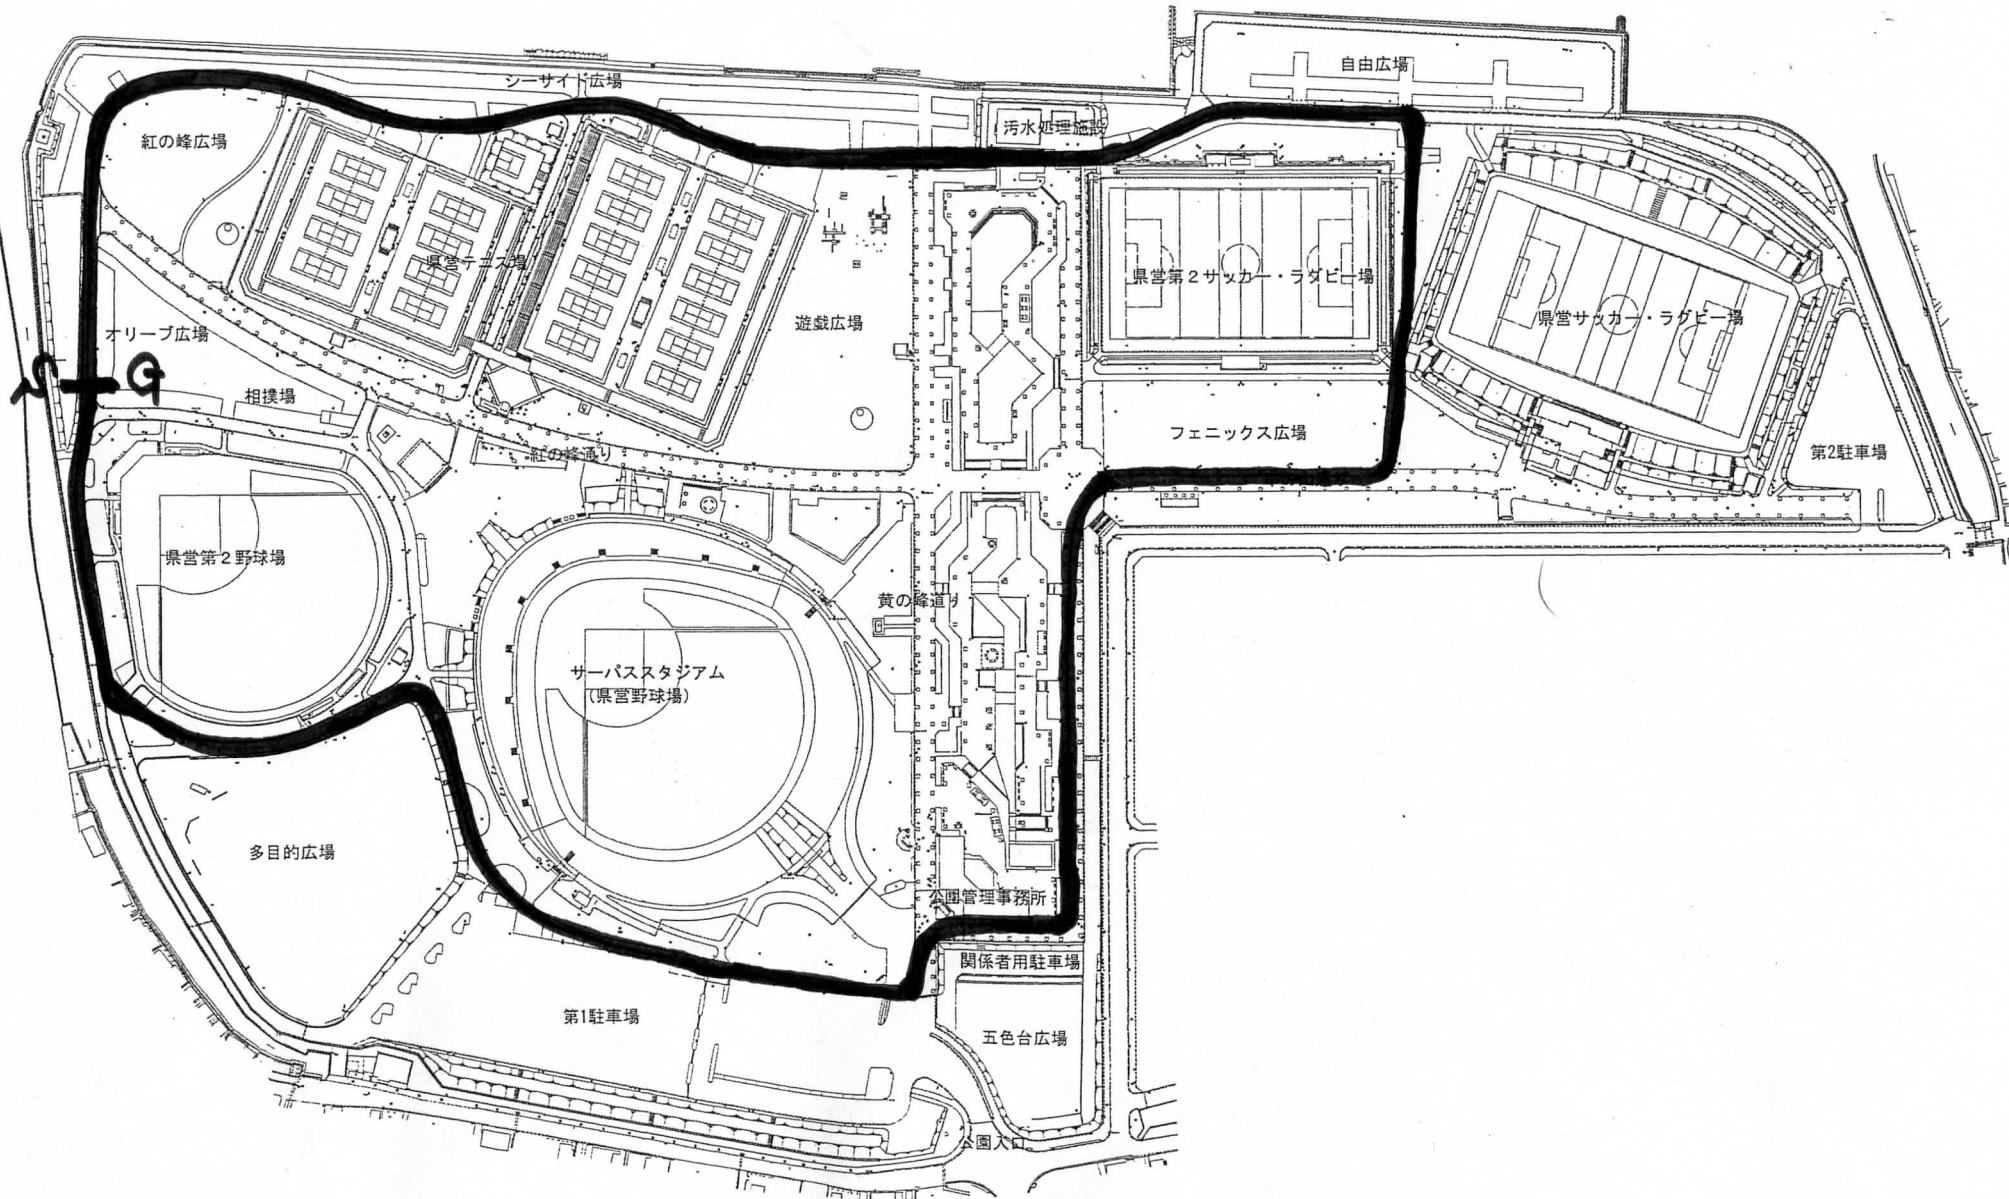

香川県総合運動 周回コース (2kmコース)

香川県総合運動公園

周回コース (3 kmコース)

【折り返し地点】
黄の峰の道を公園管理事務所方面に向かって約350m
走り、消火栓のふたがあるところで折り返す。